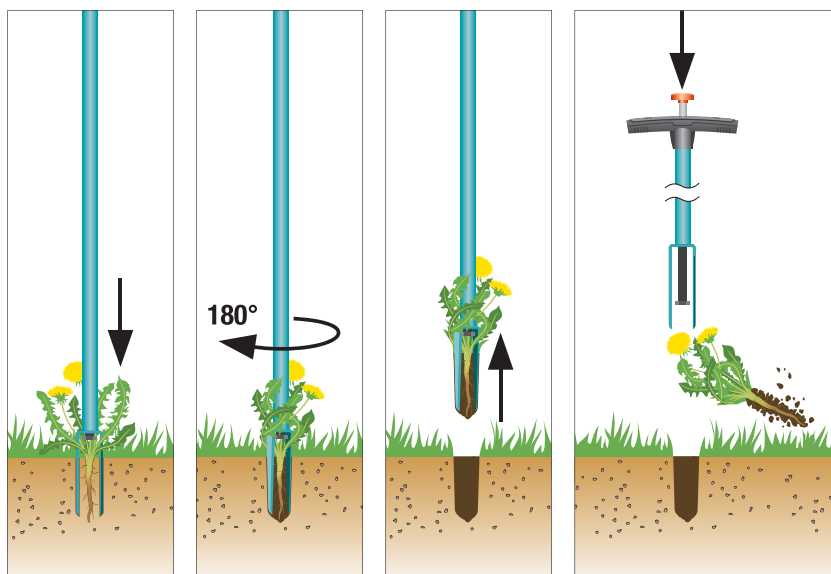

Новинка: Удаляйте сорняки, не нагибаясь – с уникальной легкостью

Извлекатель сорняков GARDENA

Инновационное, патентованное решение проблемы с сорняками.

Два специальных лезвия обеспечивают легкое и эффективное удаление сорняков.

Углубите в почву – поверните на 180° вправо – вытяните – готово!

Легкое удаление выполотых сорняков – без загрязнения.

Описание

GARDENA Специальные инструменты

Артикул

Кол-во в упаковке

GARDENA Извлекатель сорняков

Патентованный извлекатель сорняков обеспечивает простое и эффективное удаление сорняков из положения стоя. 2 специальных лезвия обеспечивают легкое проникновение в землю и выдергивание сорняков без всяких усилий. С выталкивателем для легкого удаления выдернутых сорняков без загрязнения рук. Общая длина ок. 110 см. Красочная упаковка.